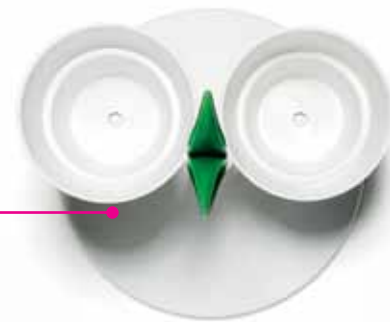

Abridor de Garrafa  
Stelton

Winetube Rosendahl

Pegador de Gelo  
Georg Jensen

Rocking Glass  
Normann Copenhagen

Wine & Bar - Normann Copenhagen

Cylinda Line - Stelton

Herb Stand  
Normann Copenhagen

SEU CLIENTE  
NUNCA SE SENTIU  
TÃO BEM SERVIDO

Bowls  
Undercover  
Stelton

Descanso Propeller Menu  
Resiste até 230°C.

Alfredo salad bowl  
Georg Jensen

Porta papel Toalha  
Georg Jensen

Bandeja Alvar Aalto - iittala

Herb Stand  
Normann Copenhagen

Tábuas e  
Bandejas  
Bamboo  
Rosendahl