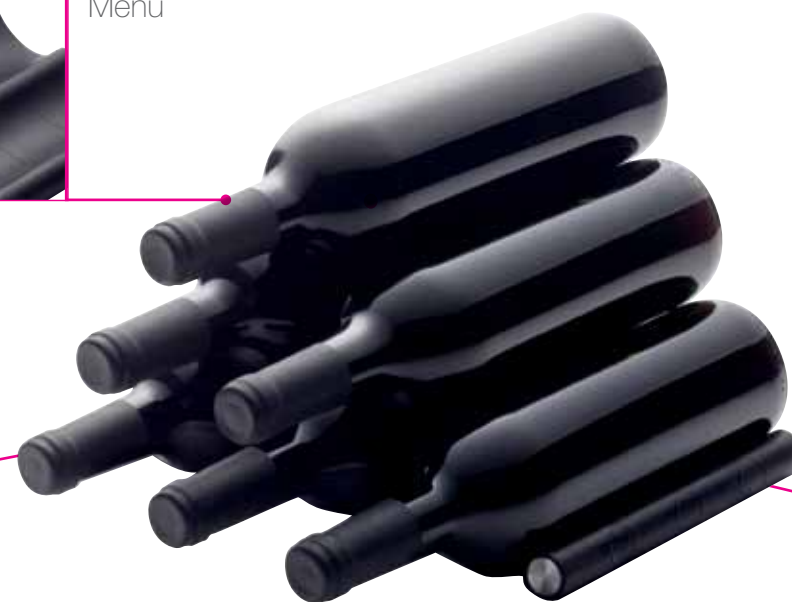

Sacarrolha Menu

Conjunto Cool Coat e termômetro Menu

Tampa a vácuo Menu

Cool Coat Champagne Menu

Servidor de Vinho Sommelier Stelton

Corta Lacre Sommelier Stelton

Wine & Bar Norman Copenhagen  
Abridor • Corta Lacs • Drip Stopper • Sacarrolha

Tampa a Vácuo Menu

Extrai o excesso de ar da garrafa, conservando o vinho em bom estado

Wine Runner Menu

Winerack EvaSolo

Wine Cooler - Stelton

Ice Cube Cooler - Stelton

Bandeja  
Take Away  
Stelton

Cognac Glass  
Normann  
Copenhagen