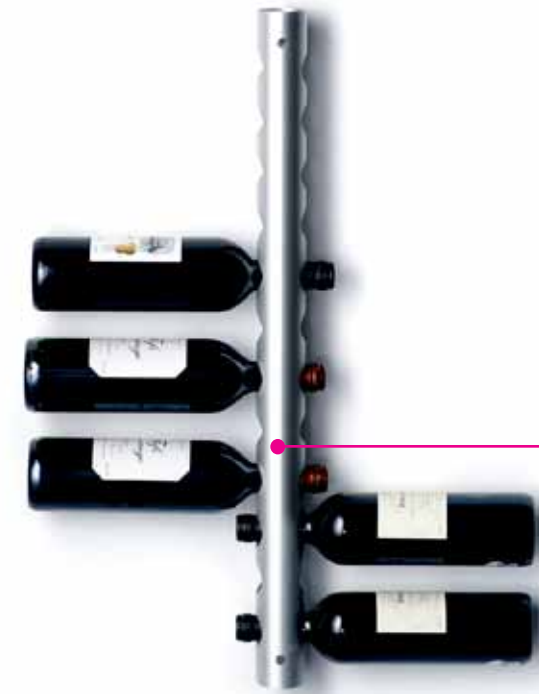

Sacarrolha Menu

Conjunto Cool Coat e termômetro Menu

Tampa a vácuo Menu

Cool Coat Champagne Menu

Servidor de Vinho Sommelier Stelton

Corta Lacre Sommelier Stelton

Wine & Bar Norman Copenhagen  
Abridor • Corta Lacs • Drip Stopper • Sacarrolha

Tampa a Vácuo Menu

Extrai o excesso de ar da garrafa, conservando o vinho em bom estado

Wine Runner Menu

Winerack EvaSolo

Wine Cooler - Stelton

Ice Cube Cooler - Stelton

Bandeja  
Take Away  
Stelton

Cognac Glass  
Normann  
Copenhagen

Abridor de Garrafa  
Stelton

Winetube Rosendahl

Pegador de Gelo  
Georg Jensen

Rocking Glass  
Normann Copenhagen

Wine & Bar - Normann Copenhagen

Cylinda Line - Stelton

Herb Stand  
Normann Copenhagen

SEU CLIENTE  
NUNCA SE SENTIU  
TÃO BEM SERVIDO