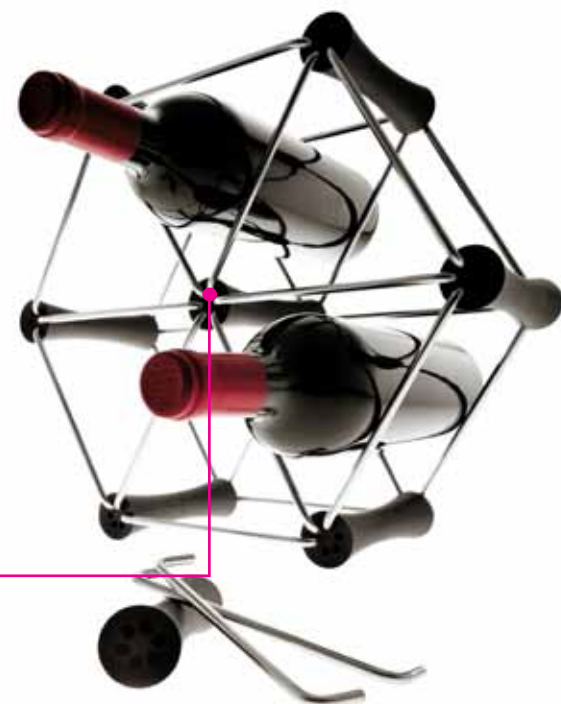

Sacarrolha Menu

Conjunto Cool Coat e termômetro Menu

Tampa a vácuo Menu

Cool Coat Champagne Menu

Servidor de Vinho Sommelier Stelton

Corta Lacre Sommelier Stelton

Wine & Bar Norman Copenhagen  
Abridor • Corta Lacs • Drip Stopper • Sacarrolha

Tampa a Vácuo Menu

Extrai o excesso de ar da garrafa, conservando o vinho em bom estado

Wine Runner Menu

Winerack EvaSolo

Wine Cooler - Stelton

Ice Cube Cooler - Stelton

Bandeja  
Take Away  
Stelton

Cognac Glass  
Normann  
Copenhagen

Abridor de Garrafa  
Stelton

Winetube Rosendahl

Pegador de Gelo  
Georg Jensen

Rocking Glass  
Normann Copenhagen

Wine & Bar - Normann Copenhagen

Cylinda Line - Stelton

Herb Stand  
Normann Copenhagen

SEU CLIENTE  
NUNCA SE SENTIU  
TÃO BEM SERVIDO