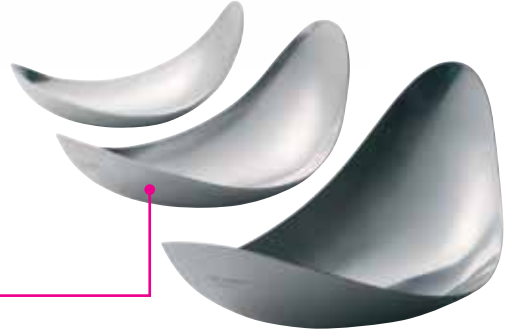

Fruteira String - Georg Jensen