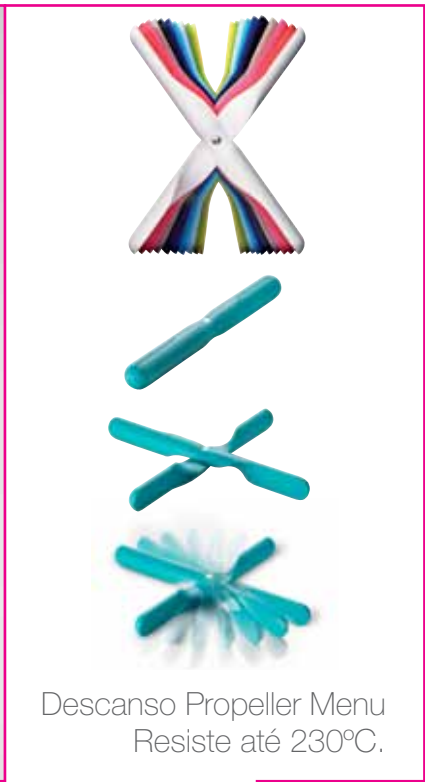

Abridor de latas Butterfly
Normann Copenhagen

Descanso Propeller Menu
Resiste até 230°C.

Porta papel Toalha
Georg Jensen