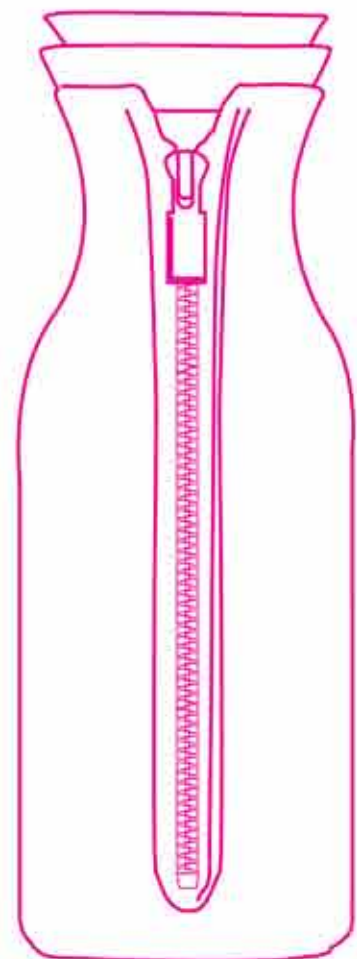

Whisk Normann  
Copenhagen

Fruteira Embrace  
Stelton

Washing up Bowl  
Normann Copenhagen

Deli Jar - EvaSolo

Tea Maker  
com capa  
Neoprene  
EvaSolo

PARA SABOREAR  
OS MOMENTOS  
MAIS RELAXANTES.

Hot Drink Glass e bowl Grand Cru - Rosendahl